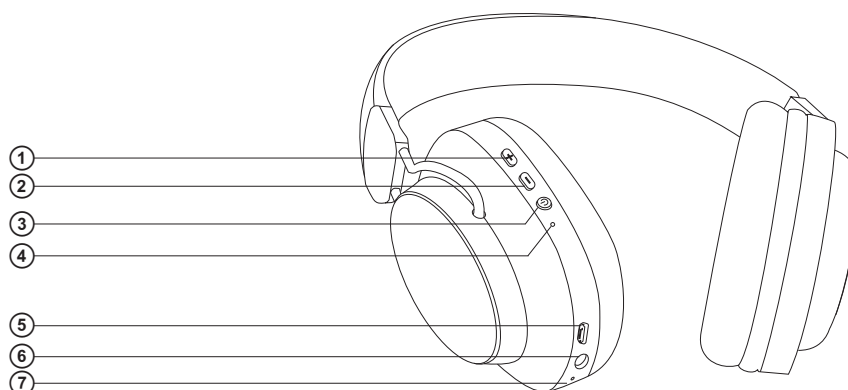

ОПИС УПРАВЛІННЯ

- ① Кнопка збільшення рівня гучності / наступний трек
- ② Кнопка зменшення рівня гучності / попередній трек
- ③ Кнопка вмикання/вимикання навушників; відтворення / пауза; прийом виклику телефону; кнопка управління дзвінком; натиснути двічі для активації голосового помічника
- ④ Світлодіодний індикатор
- ⑤ Роз'єм micro USB для заряджання
- ⑥ Роз'єм для підключення аудіокабеля 3,5 мм
- ⑦ Мікрофон