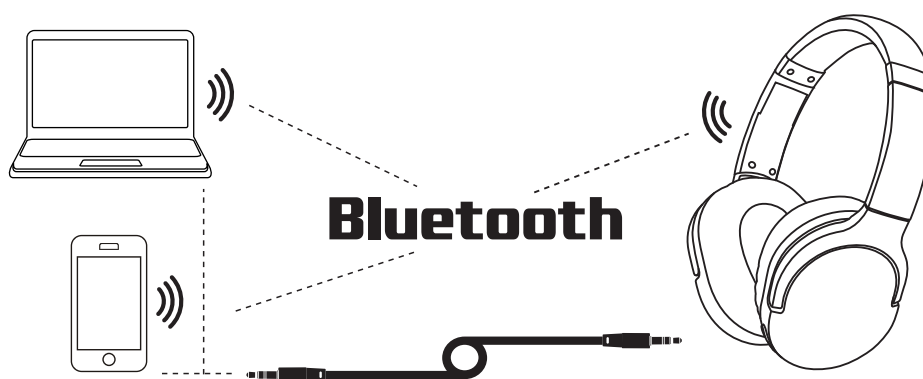

ОСОБЛИВОСТІ

- Можливість провідного підключення 3,5 мм
- Управління рівнем гучності та треками з навушників
- Вбудований мікрофон
- Управління телефонними дзвінками та голосовим помічником
- Неодимові капсуля

* За умови, що вони підтримують технологію Bluetooth.

ОПИС УПРАВЛІННЯ

- ① Кнопка збільшення рівня гучності / наступний трек
- ② Кнопка зменшення рівня гучності / попередній трек
- ③ Кнопка вмикання/вимикання навушників; відтворення / пауза; прийом виклику телефону; кнопка управління дзвінком; натиснути двічі для активації голосового помічника
- ④ Світлодіодний індикатор
- ⑤ Роз'єм micro USB для заряджання
- ⑥ Роз'єм для підключення аудіокабеля 3,5 мм
- ⑦ Мікрофон